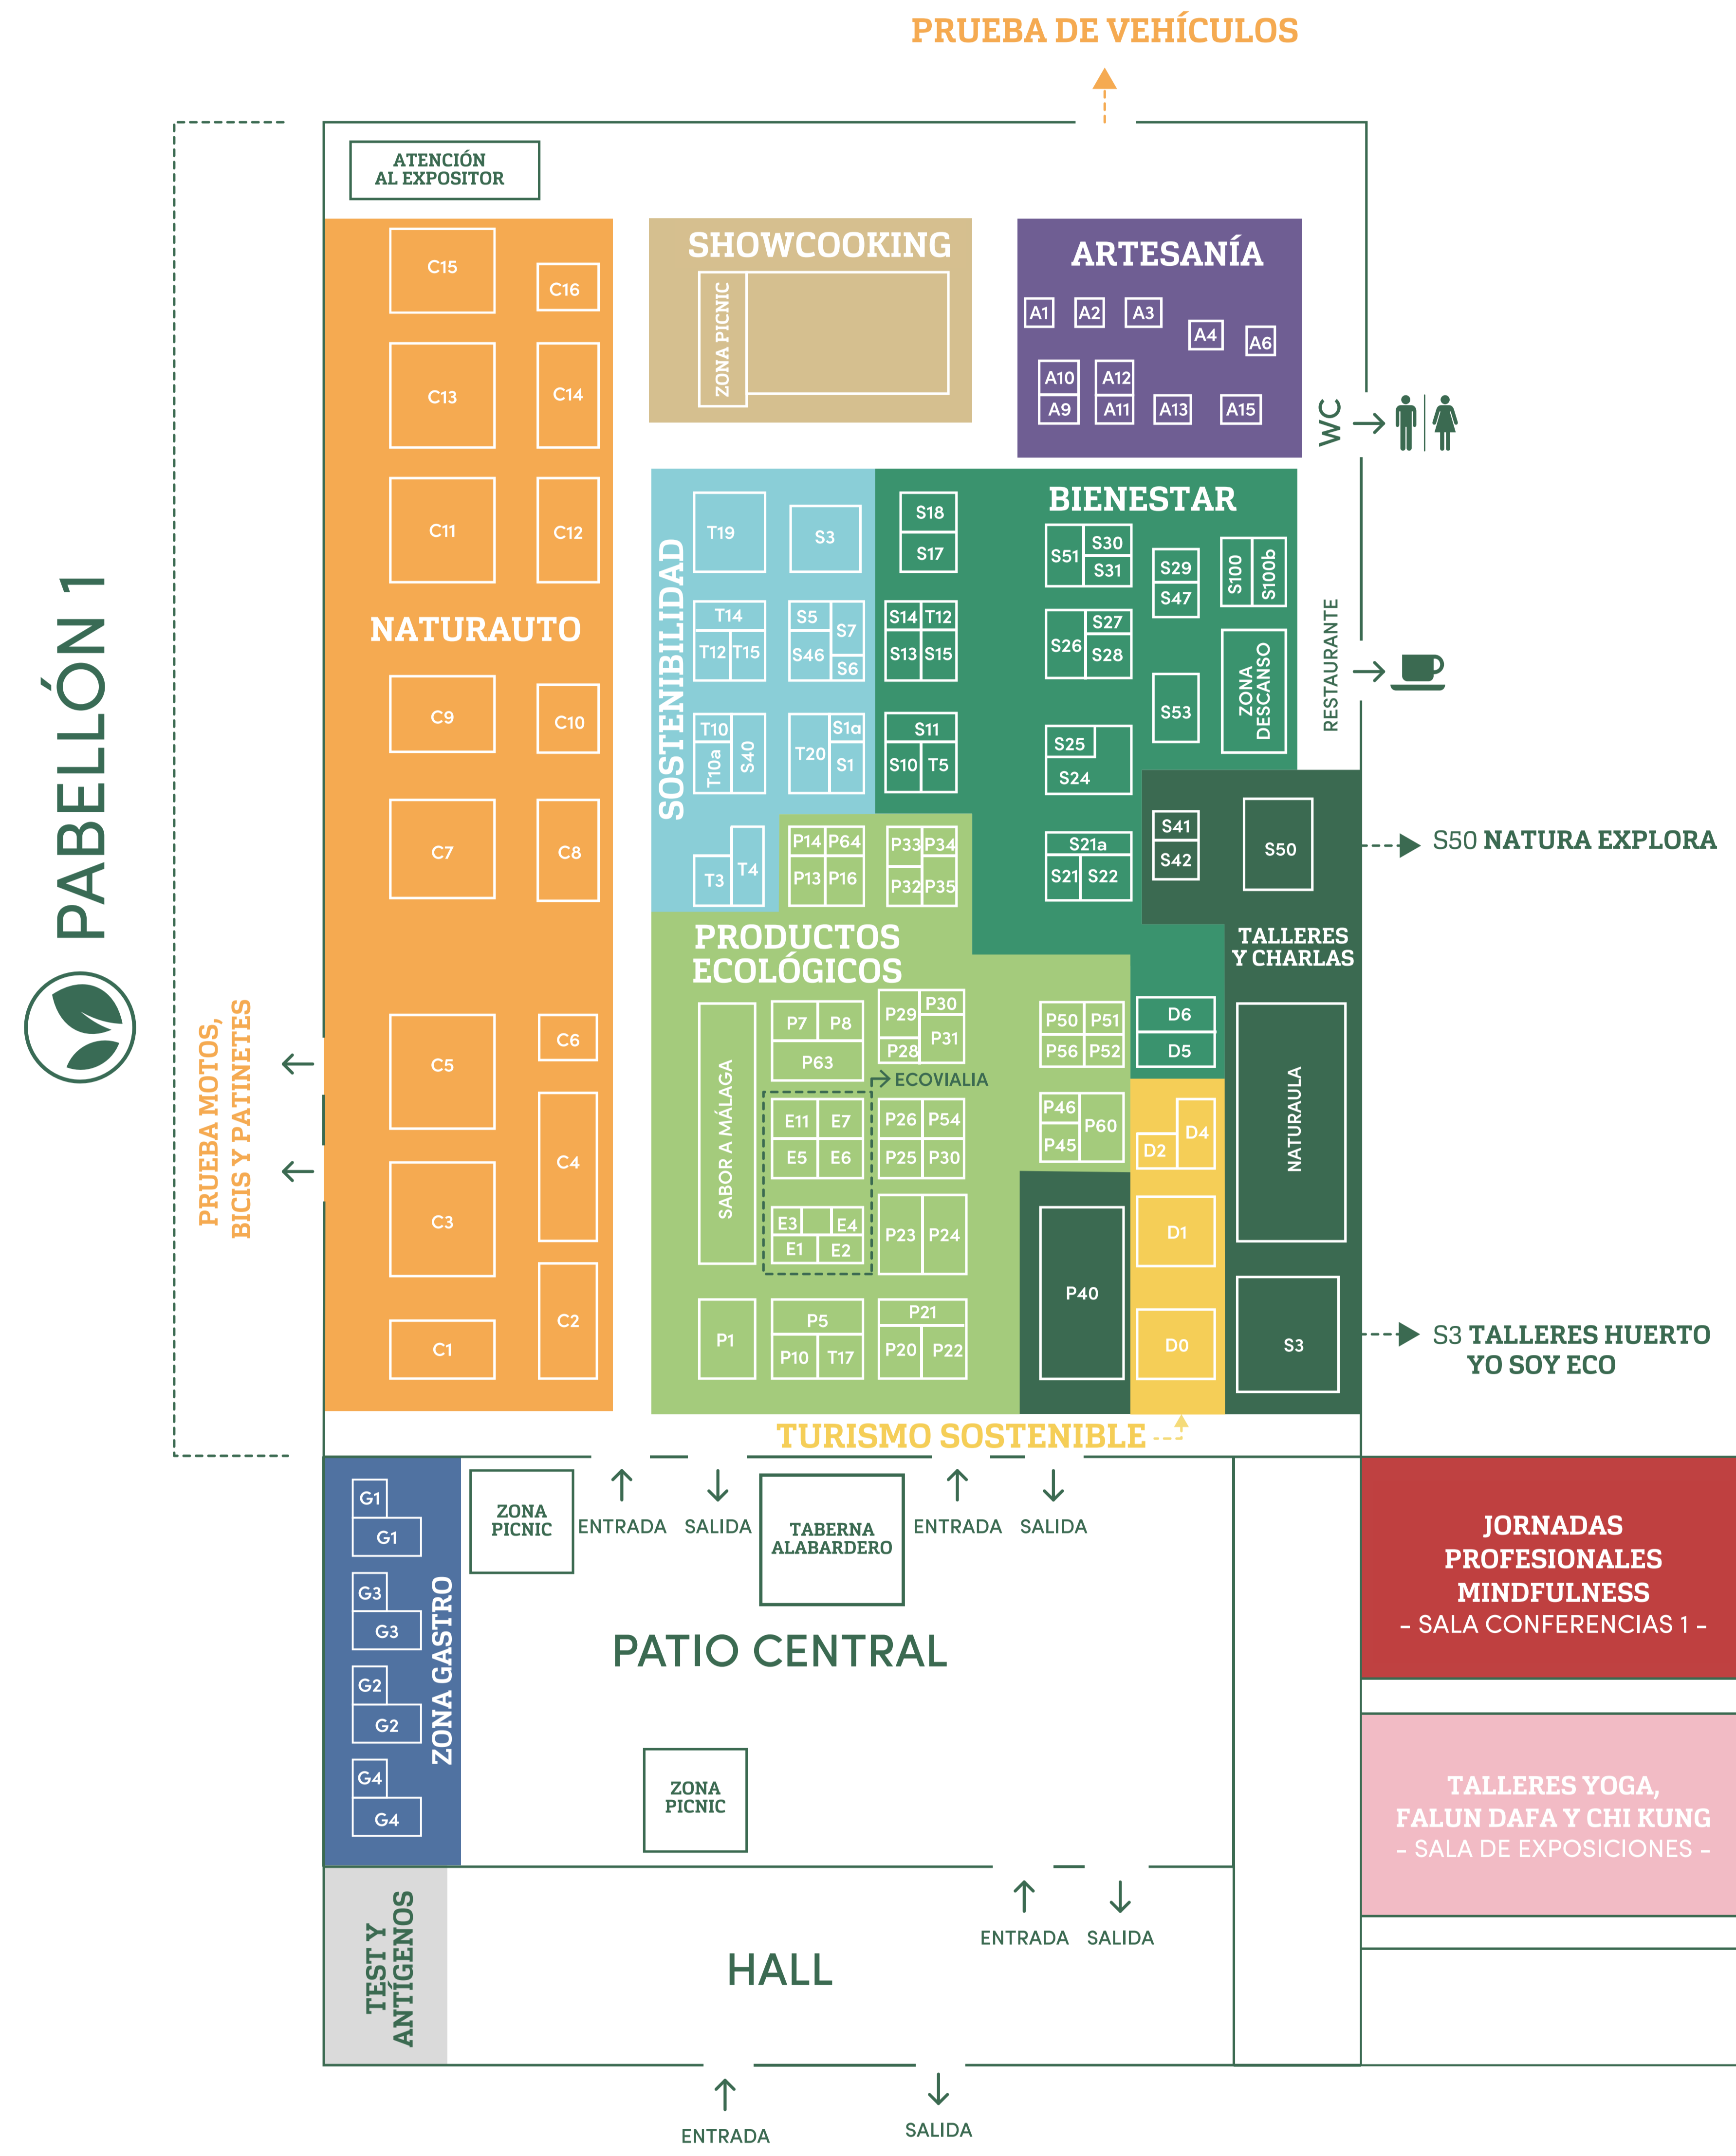

S21	AGUA VIVA PARA LA SALUD
S1a	AKAME BELLEZA NATURAL
T17	ALGA COCHAYUYO BROTASOL
P24	ALOEGADES
P32	ALOPLANT
P30	ANETO NATURAL CALDOS ECOLÓGICOS
P28	AOVE LOGICO
S40	AQUALIFE MALAGA
S26	AQUAPURIF
P51	ARLÉS IBÉRICA
S51	AROMATERAPIA HUMAGIC
P51	ARLÉS IBÉRICA
S51	AROMATERAPIA HUMAGIC
ARTESANÍA	
A1	TITERINES
A2	ARTESANÍA LOLA
A3	NANKANANKA
A4	ZONA DE TALLER NANKANANKA
A6	MIRA LA LUNA
A9	TIERRA COCIDA
A10	IDEARTE HECHO A MANO
A11	MEDICI
A12	AL BOSQUE
A13	PASOS DE NIÑO
A15	RELIGARE ORFEBRERÍA
S41	AYUDA INTEGRAL COACHING
AYUNTAMIENTO DE MÁLAGA	
P40	ÁREA DE SOSTENIBILIDAD MEDIOAMBIENTAL
P35	AYURVEDA AUTÉNTICO
P33	BANBÚ-ZERO WASTE BRAND
P30	BIOCICER-CERROVERDE-ZAMORA
P56	BODEGA MENDIKO
P23	BULK SHOP
D2	CAMPINGS ANDALUCÍA
S100	CARLA ELIZABETH BEAUTY STUDIO
P1	CARREFOUR BIO
S31	CIRCULA-ECONOMIA CIRCULAR
S10	CITRIC DIET - REGENESAN
S24	COFENAT - CONAMAD
JUNTA DE ANDALUCÍA	
D0	CONSEJERÍA DE AGRICULTURA, GANADERÍA, PESCA Y DESARROLLO SOSTENIBLE DE LA JUNTA DE ANDALUCÍA
S28	CORAMUSICA.COM
P60	COSMETIC LAVENDER CAL MARGARIT
DIPUTACIÓN DE MÁLAGA: ÁREA MEDIO AMBIENTE, TURISMO INTERIOR Y CAMBIO CLIMÁTICO	
D1	GRAN SENDA
	SENDAS LITORAL
	I LOVE MÁLAGA VIVA

DIPUTACIÓN DE MÁLAGA: SABOR A MÁLAGA	
P2	GARO ACEITES GILLLUNA PAN DE COIN ZAPALIA ACEITES ESSENCIALES EVA SPIGA NEGRA TRAFRUT CANO MORINGA SPAIN VINOS KIENINGER AL-JAQUE HARINERA EL MOLINO
ZONA GASTRO	
G4	EL RINCÓN DE LULÚ
G1	GALETRUCK
G2	BIOALACENA
G3	VEGGIE PITTA POINT
P5	TABERNA DEL ALABARDERO
P5	DISTRIBUCIONES BIENESTAR
S53	DORMIA NATURA
S27	DR. LEFEBURE METHODS
T20	ECOALKESAN
T3	ECOCLEANSUR
P7	ECOMAGINA S.L. BIO VITAE
P22	ECORIGNAL.ORGANIC-CASA PAULINA
ECOVIALIA	
E1	BIOSEMILLAS
E2	SOUL K-KOMBUCHA
E3	CONCOIBE
E4	VERDEMIEL
E5	LA UMBRIA IBERICO ECO
E6	LAS PENCAS
E6	BIOMARUN
E7	SANTA CLAUDIA MERMELADAS Y VEGANOS
S7	EL AROMA DE LIMÓN
S5	ESCUOLA MTC GAIA
S11	ESENCIA QUIROPRÁCTICA
T12	ESPONJAMARINA.COM
S21a	FALUN DAFU - QIGONG
S1	FILTROS DOULTON- DOCTOR AGUA
D4	FUNDACIÓN STARLIGHT
T12	GIRA-DE VUELTA A LA TIERRA
P34	HACIENDA BOLONIA
P14	HELADERÍA DE MONTALBÁN
P52	HILO DOBLE
P64	IGONE NATURAL
S30	INSTITUTO DE ESTUDIOS DEL YOGA
T14	JOYAS DEL DHARMA
T4	JUDELSA-TARIFA PLANA SOLAR
S6	KULALA
S7	LAS LUKASITAS
S47	LECTURA DEL AURA
S17	LOTISECO-LA BUGADERA
S15	MAGS COMFORT